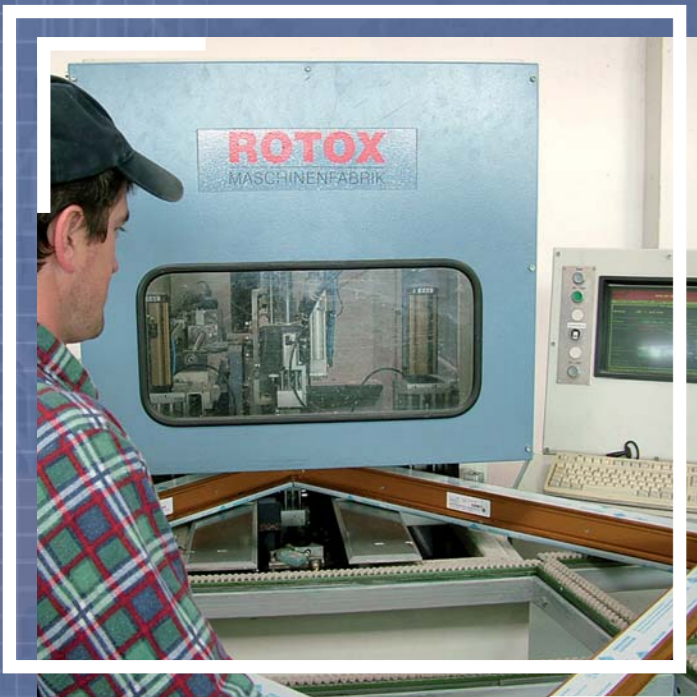

## proces produkcji

„Drewnoplast” jako firma rodzinna istnieje na rynku okiennym od 1976 roku. Te lata praktyki jak i poczynione inwestycje technologiczne doprowadziły do wysokiej jakości naszych wyrobów. Wieloletnie doświadczenie w produkcji stolarki okiennej wraz z wysoce specjalistyczną kadrą są naszymi atutami docenianymi przez wymagających klientów z całej Europy.