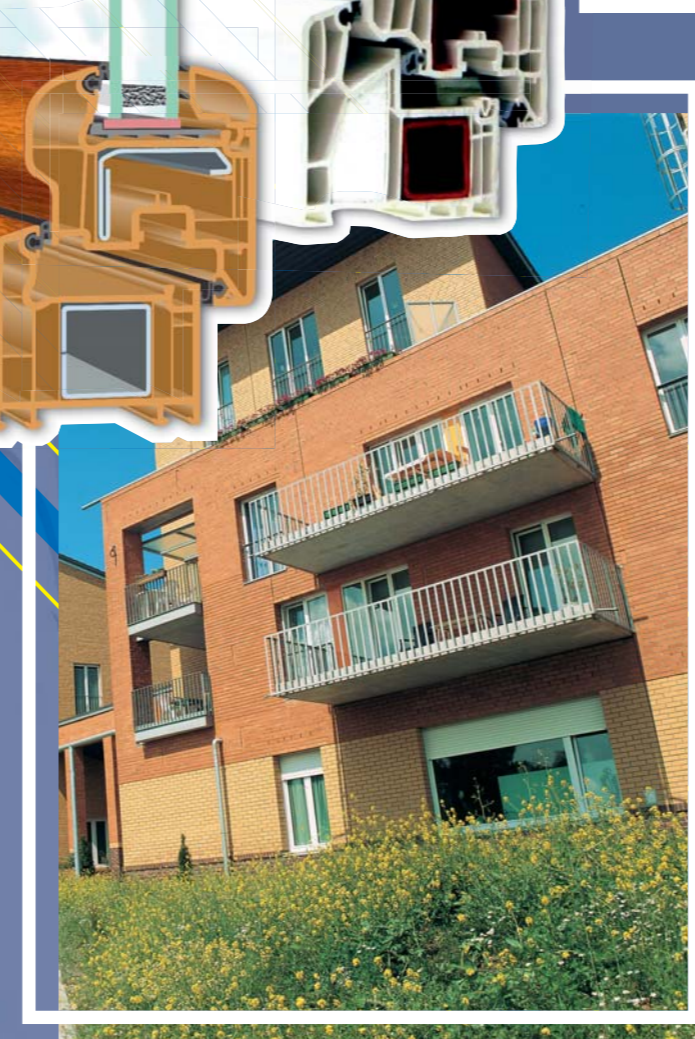

## okna

Wielokomorowy, sprawdzony system Veka i jego eleganckie wzornictwo pozwolą spełnić największe Państwa oczekiwania. Elegancka z zaokrąglonymi konturami linia dopasowuje się harmonijnie do każdego stylu budowlanego. Różnorodność rodzajów profili i dostępnych kolorów daje wolność tworzenia i perfekcję pod każdym względem technicznym i optycznym. Precyzyjny dobór wysokiej jakości materiałów pozwala stworzyć produkt o wyjątkowych parametrach.