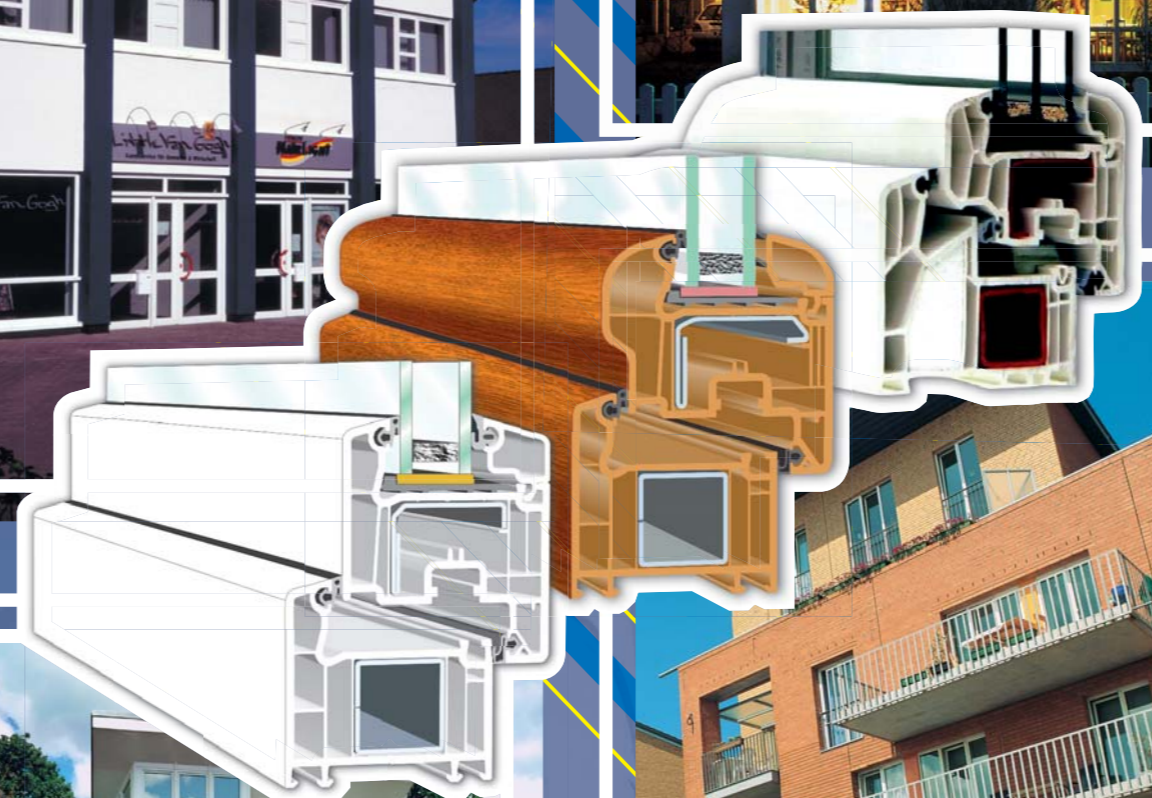

## okna

Wielokomorowy, sprawdzony system Veka i jego eleganckie wzornictwo pozwolą spełnić największe Państwa oczekiwania. Elegancka z zaokrąglonymi konturami linia dopasowuje się harmonijnie do każdego stylu budowlanego. Różnorodność rodzajów profili i dostępnych kolorów daje wolność tworzenia i perfekcję pod każdym względem technicznym i optycznym. Precyzyjny dobór wysokiej jakości materiałów pozwala stworzyć produkt o wyjątkowych parametrach.